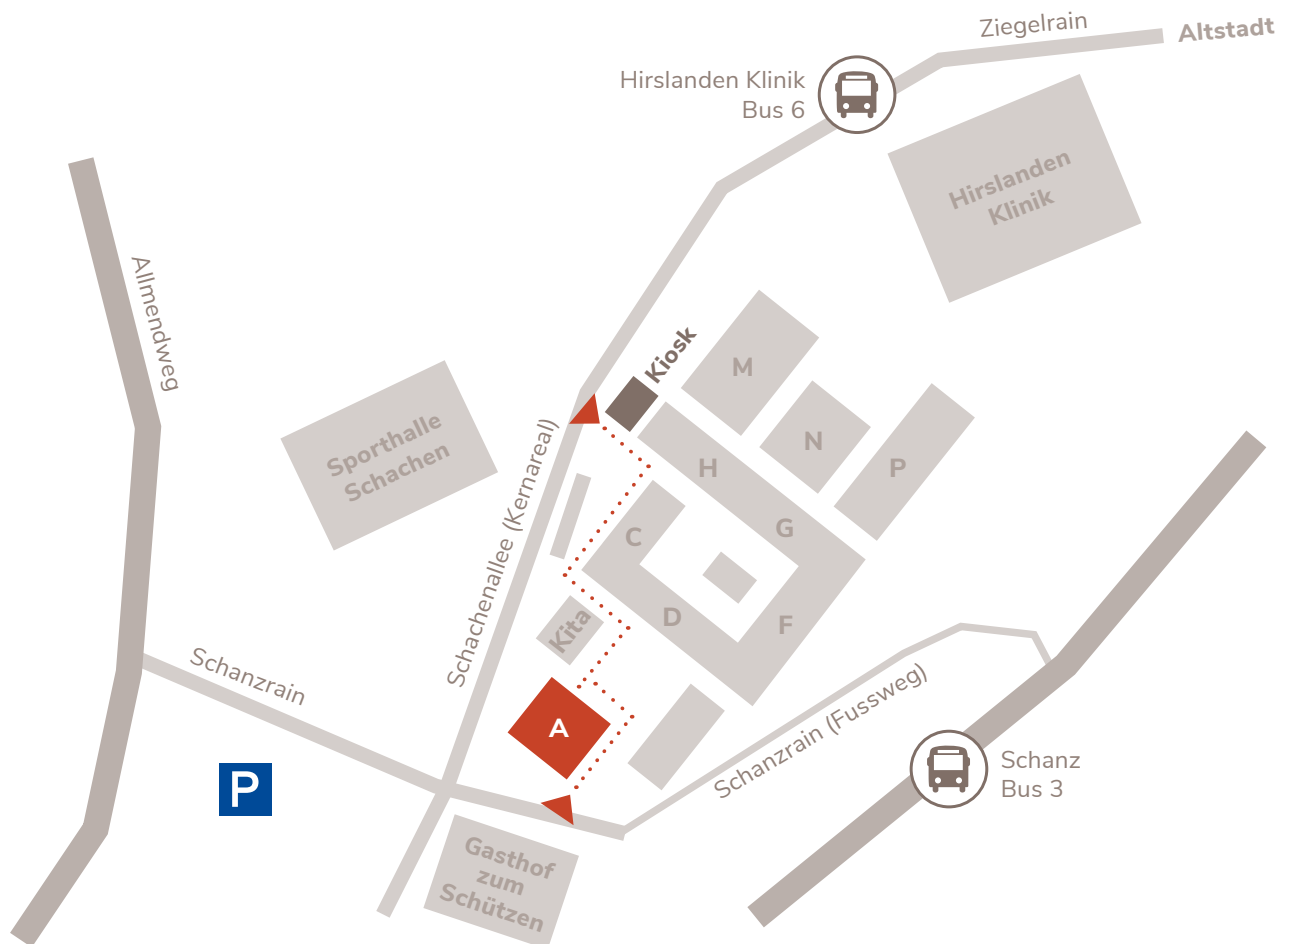

Situationsplan & Wegbeschreibung

Mit dem Zug, Bus, zu Fuss

Fahren Sie vom Bahnhof Aarau mit den Bus-Nummern: 1, 2, 3, 4 oder 6 bis zu den Haltestellen Holzmarkt, Hirslanden Klinik oder Schanz.

Laufen Sie die Schachenallee geradeaus weiter, bis Sie an den Kiosk des alten Kern Areals gelangen und treten Sie durch das Tor. Halten Sie sich rechts und laufen auf die Kita zu. Biegen Sie nun links ab und nach wenigen Schritten sehen Sie schon auf der rechten Seite den Treppeneingang zum Gebäude A.

Der vdms-asmm befindet sich im 4. Stockwerk und ist mit einem Lift zugänglich. Kommen Sie aus der Richtung vom Gasthof zum Schützen, sehen Sie das Gebäude bereits von hinten. Ab dem Bahnhof Aarau sind es zu Fuss ca. 15 min

Mit dem Auto

Dem Wegweiser «Schachen» folgen. Dann vis-à-vis vom Gasthof zum Schützen parkieren. Dieser Parkplatz ist öffentlich und gebührenpflichtig (Sonntags gebührenfrei).