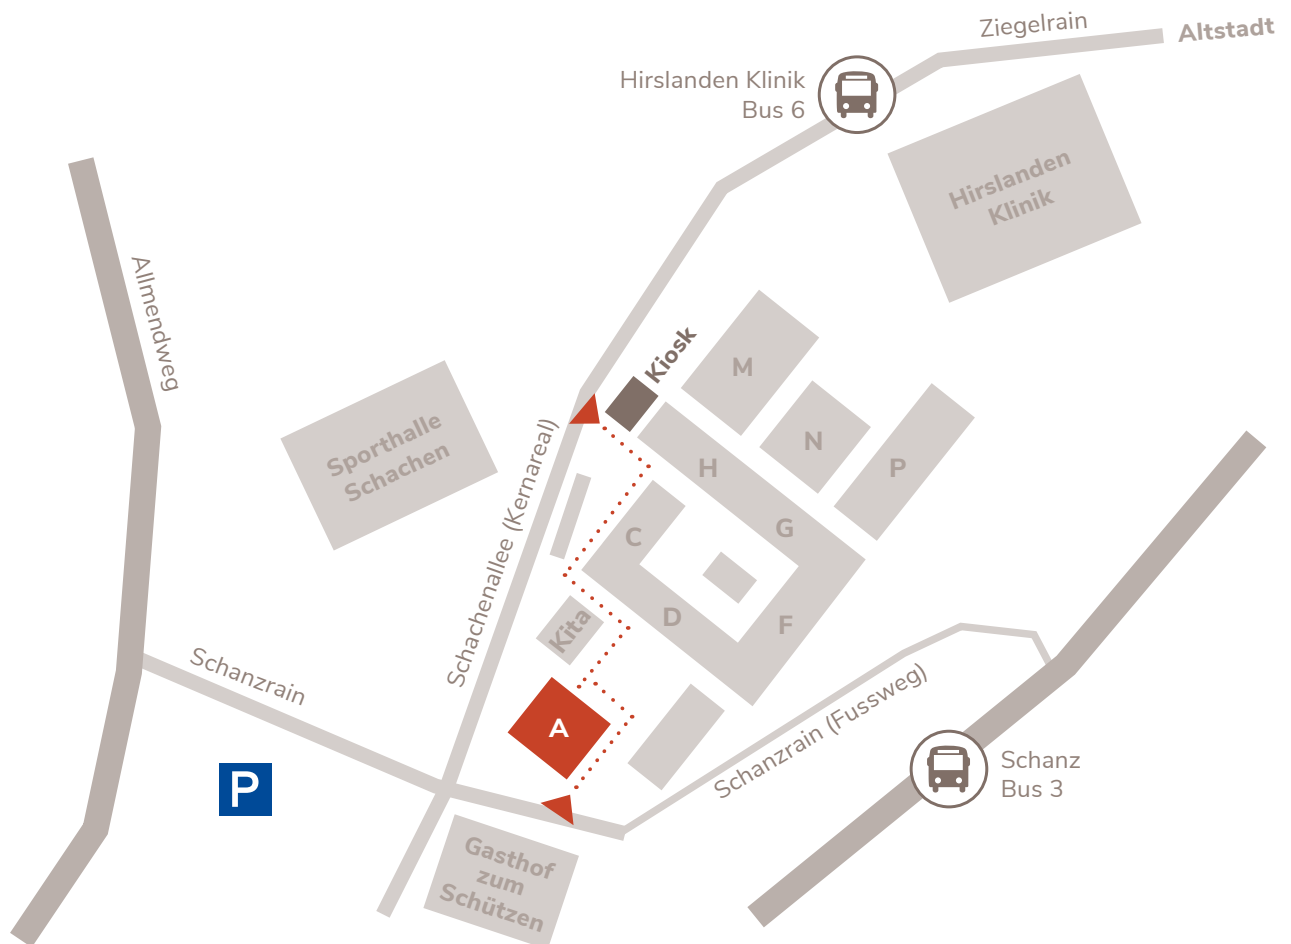

Situationsplan & Wegbeschreibung

Mit dem Zug, Bus, zu Fuss

Fahren Sie vom Bahnhof Aarau mit den Bus-Nummern: 1, 2, 3, 4 oder 6 bis zu den Haltestellen Holzmarkt, Hirslanden Klinik oder Schanz.

Laufen Sie die Schachenallee geradeaus weiter, bis Sie an den Kiosk des alten Kern Areals gelangen und treten Sie durch das Tor. Halten Sie sich rechts und laufen auf die Kita zu. Biegen Sie nun links ab und nach wenigen Schritten sehen Sie schon auf der rechten Seite den Treppeneingang zum Gebäude A.

Der vdms-asmm befindet sich im 4. Stockwerk und ist mit einem Lift zugänglich. Kommen Sie aus der Richtung vom Gasthof zum Schützen, sehen Sie das Gebäude bereits von hinten. Ab dem Bahnhof Aarau sind es zu Fuss ca. 15 min

Mit dem Auto

Dem Wegweiser «Schachen» folgen. Dann vis-à-vis vom Gasthof zum Schützen parkieren. Dieser Parkplatz ist öffentlich und gebührenpflichtig.